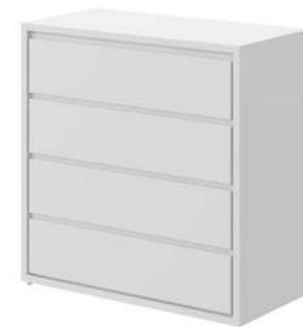

CR40021

OPÇÃO DE COR
OPCIONES DE COLOR
COLOR OPTIONS

BRANCO | BLANCO | WHITE

BRANCO | BLANCO | WHITE
CARVALHO | AVELLANA | NUT

Altura Alto Height	Largura Ancho Width	Profundidade Profundidad Depth	M³	Peso Weight	Caixas Bultos Boxes

927 mm

935 mm

450 mm

0,10

45,70 kg

2