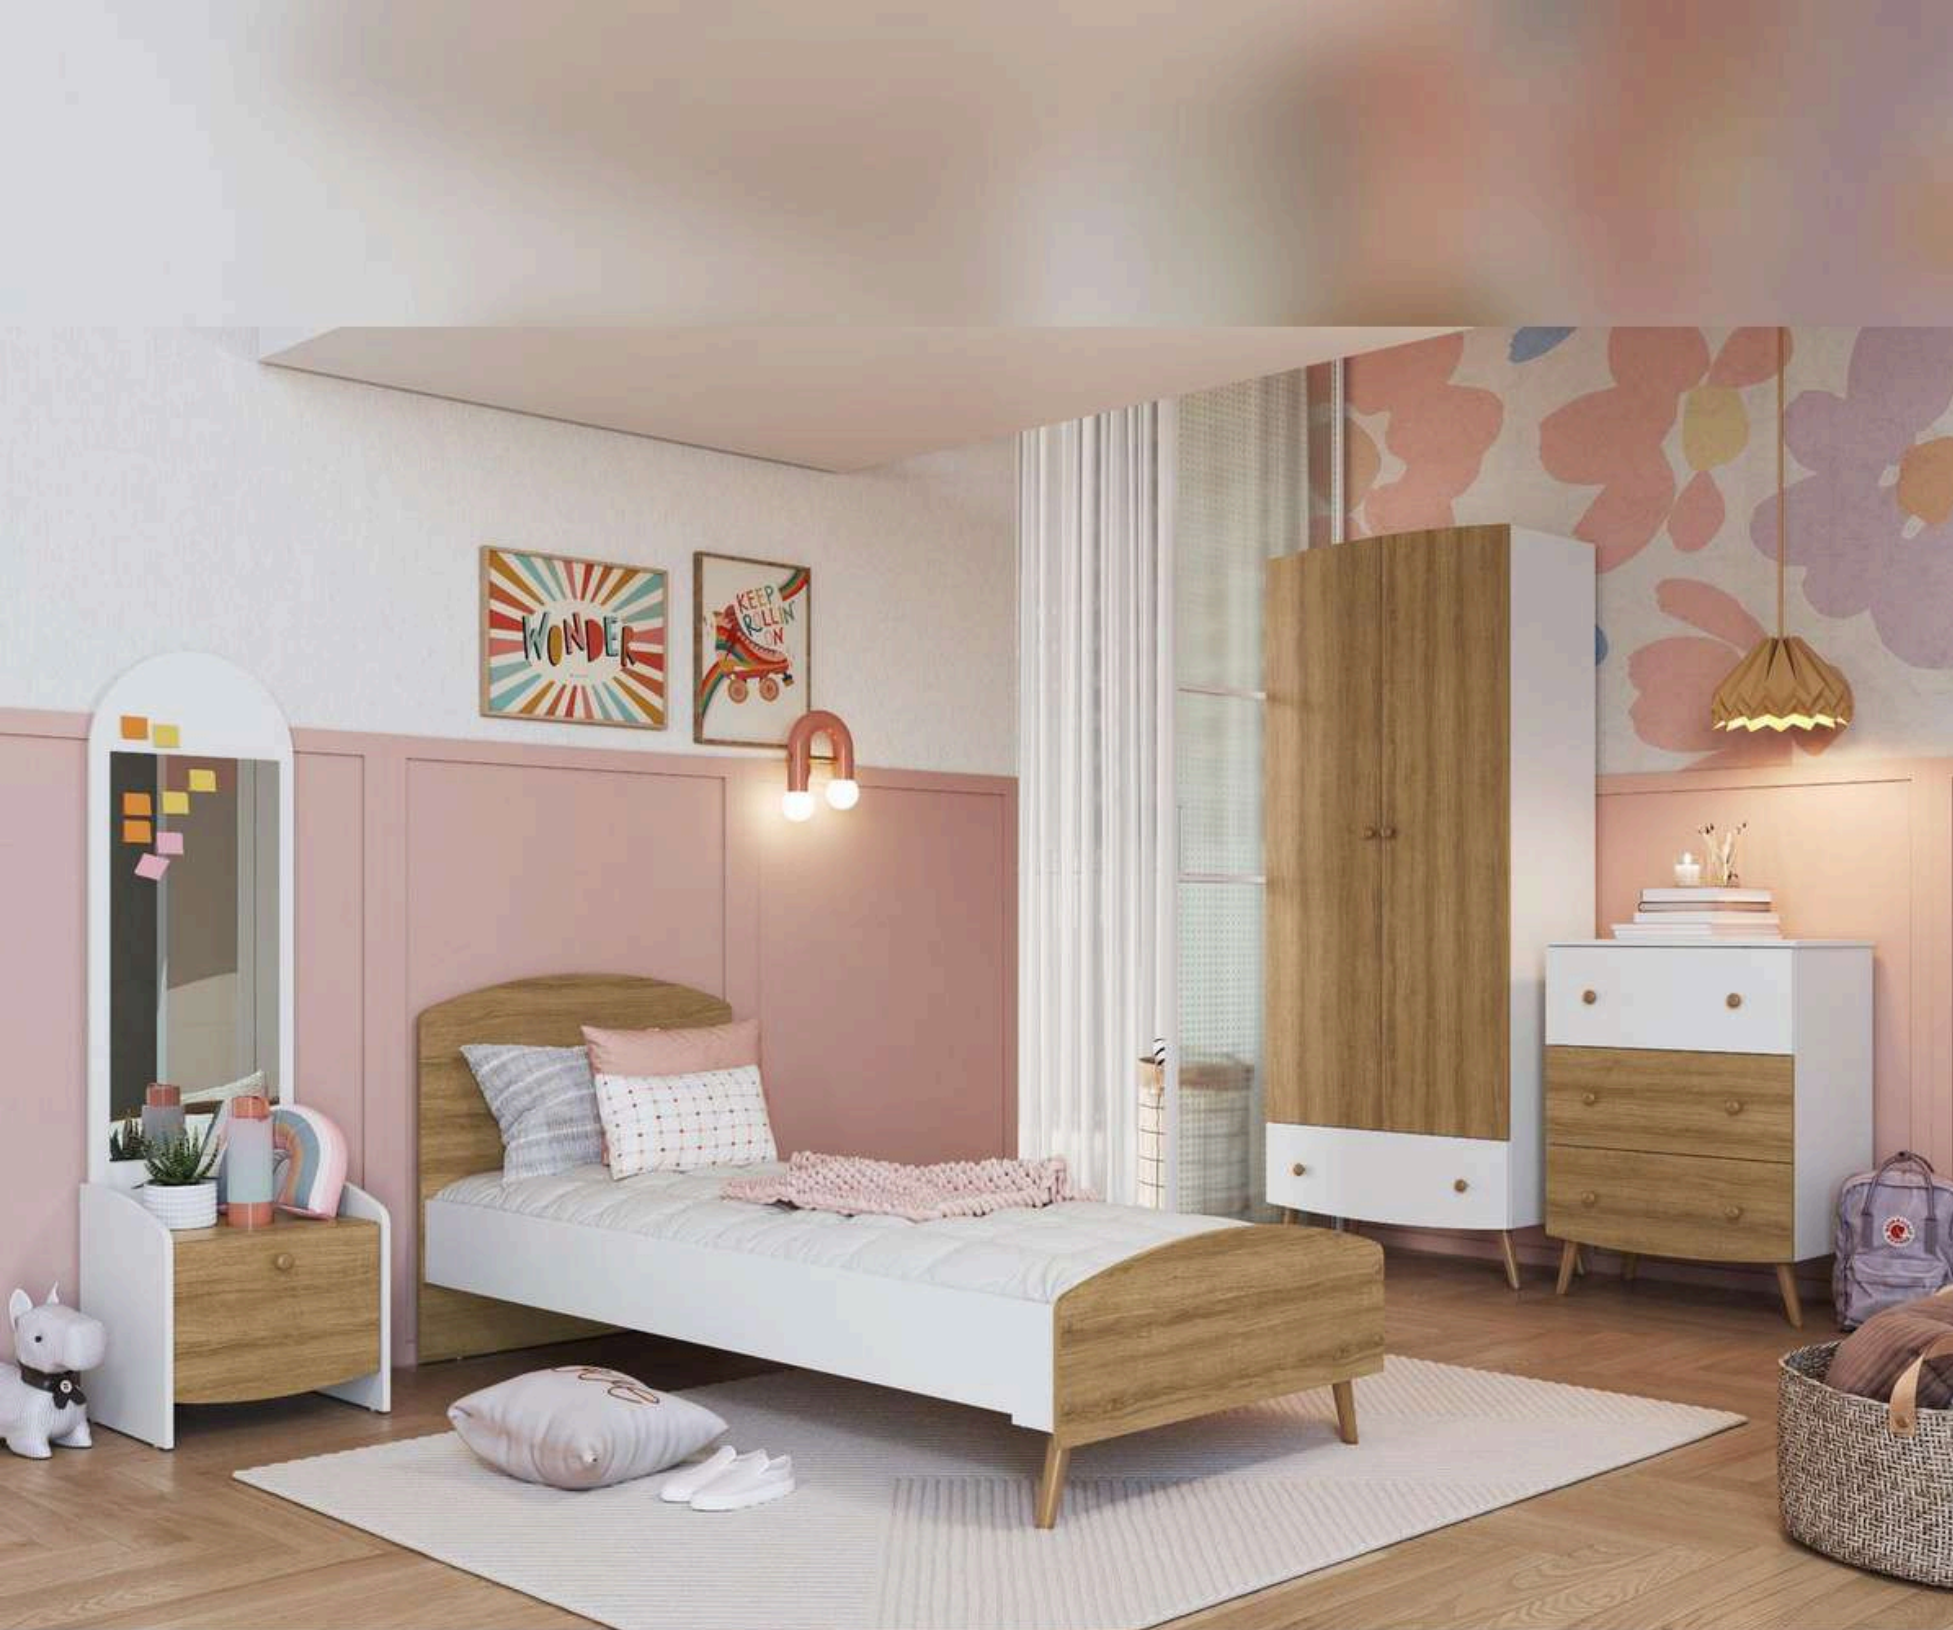

4041

LOTE MINIMO 75 UNIDADES
MOQ 75 UNITS

COLCHÃO
COLCHÓN
MATTRESS | 1900 x 800 mm

3

4044

LOTE MINIMO 75 UNIDADES
MOQ 75 UNITS

	Altura Alto Height	Largura Ancho Width	Profundidade Profundidad Depth	M ³	Peso Weight	Caixas Bultos Boxes
1	1230 mm	724 mm	600 mm	0,09	32,90 kg	3
2	830 mm	1930 mm	850 mm	0,12	27,79 kg	1
3	492 mm	450 mm	388 mm	0,03	13,10 kg	1
4	2025 mm	800 mm	445 mm	0,15	65,35 kg	3